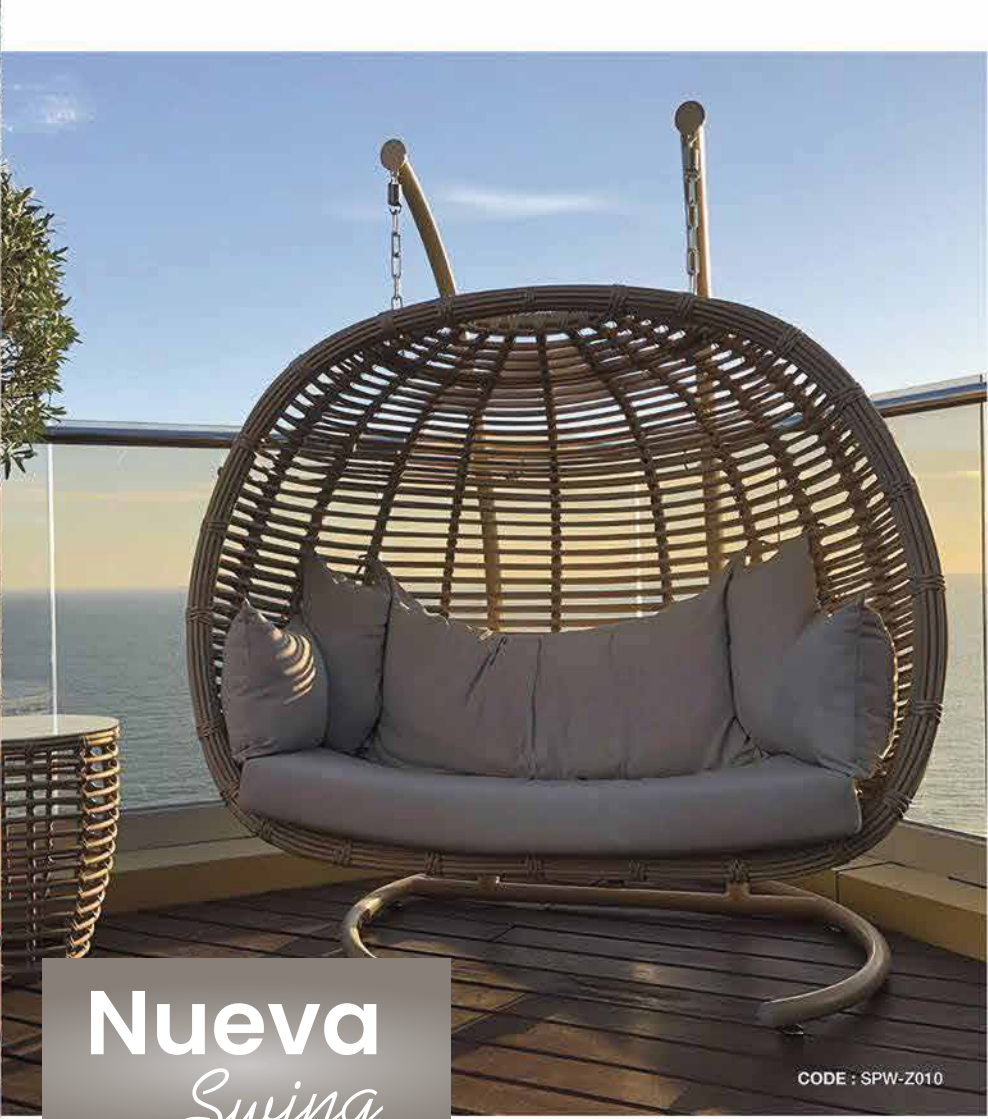

Weight _____ 45 KG

Product Dimensions

Width _____ 200 CM

Height _____ 110 CM

Depth _____ 110 CM

Reina
Swing

NEW
COLLECTION

Nueva
Swing