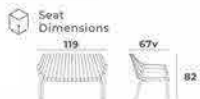

CODE : SPC-S026

Weight : 3.300 kg
Endurance : 170 kg

Shipping Stacks

Per Box : 4-6 pcs
Per Stack : 32 pcs
20DC : 1200 pcs
40DHC : 2400 pcs
90TRUCK : 2800 pcs

Product Dimensions

Width : 58 cm
Height : 89 cm
Depth : 61 cm

Rico

CODE : SPC-V019

Weight : 3.500 kg
Endurance : 160 kg

Shipping Stacks

Per Box : 4-6 pcs
Per Stack : 16 pcs
20DC : 816 pcs
40DHC : 1632 pcs
90TRUCK : 1824 pcs

Product Dimensions

Width : 49.7 cm
Height : 89 cm
Depth : 41.2 cm